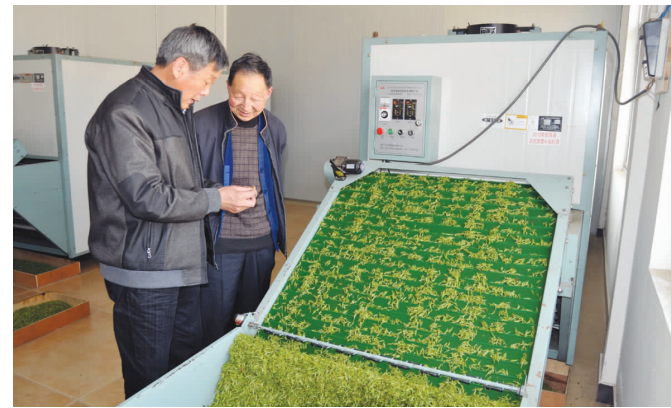

全自动茶机效率高

新昌新闻网记者郭志贵摄影报道 阳春三月，我县春茶大面积开采。日前，记者随同县名茶协会、茶叶总站等技术人员来到回山镇一家茶机厂考察全自动机械制茶机，只见操作人员将制茶程序输入电脑，即可对整个生产流程进行自动控制。据茶叶专家凌光汉介绍，这种全自动制茶机具有空间节约、效率高等特点，生产的茶叶清洁、标准，推广前景看好。