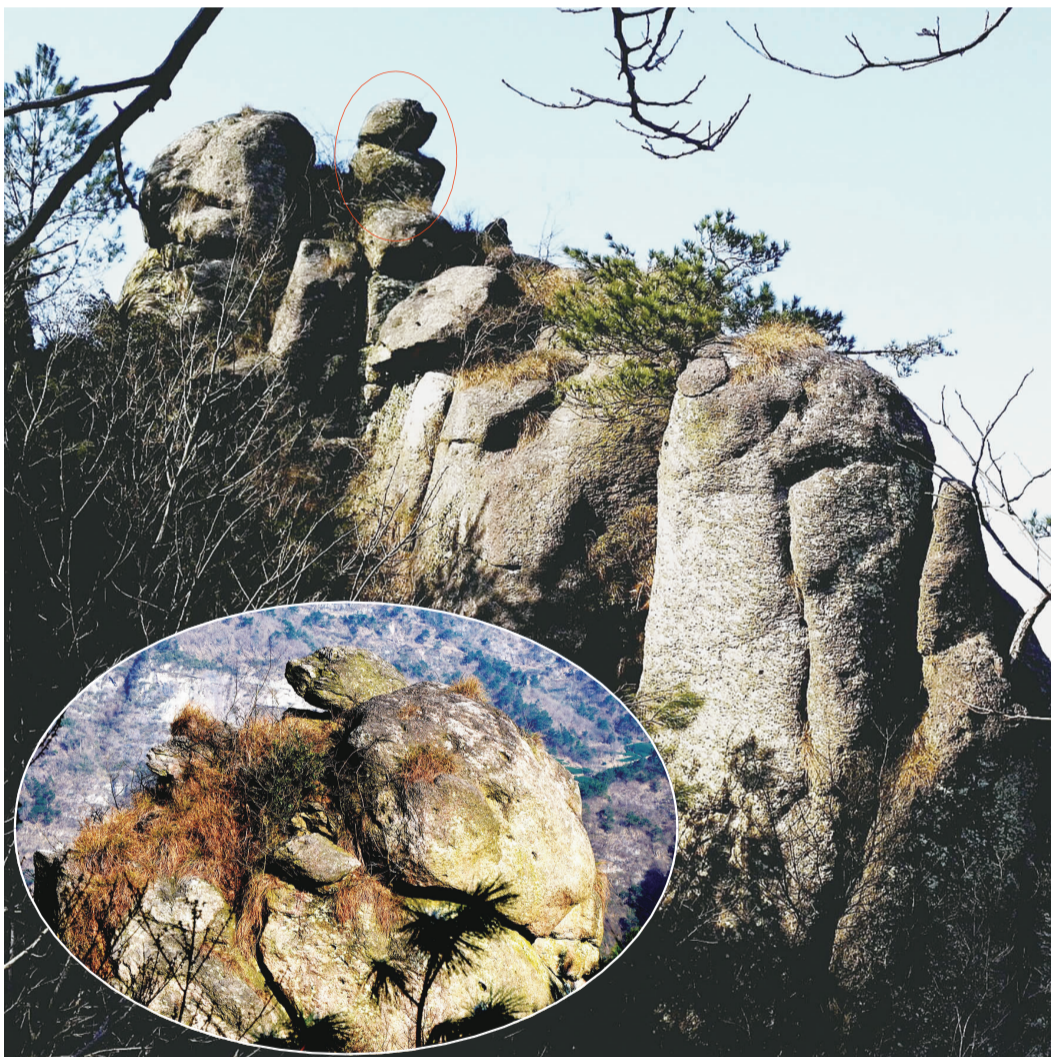

仰望似熊猫 俯视像乌龟

回山旧里村“一石双景”真奇妙

新昌新闻网记者 俞晓委

“站在低处仰望,这块岩石头像一只端坐的熊猫。站在高处俯视,这块岩石却又酷似一只大乌龟。”日前,记者在回山镇旧里村里屋自然村村民丁乙人陪同下,在距该村约1.5公里路的大坪山雕子岩看到了这块

“一石双景”的奇妙岩石。

丁乙人告诉记者,村民们早在20多年前就已发现这块石头像熊猫。但这块石头还像一只大乌龟,却是他不久前在陪同上海客人来这里爬山时新发现的。

根据丁乙人提示,记者站在岩石下,抬头看了看,只见这块石头还

真像一只端坐的熊猫,高昂着头,似在观看着前方的动静,头和身体清晰可见。随后记者又在丁乙人引领下爬上离这一岩石不远的山头,俯视这一岩石,发现又酷似一只刚刚爬上山坡的大乌龟,岩石质地的表面粗糙呈灰色,头、眼睛、龟壳都清晰可见,惟妙惟肖,令人称奇。

网络民生直通车

多套住房有住房贷款,应如何支取公积金还贷?

网友“zjqym”:本人有2套房子,一套公积金贷款20万,每月还1200元左右,另一套商业贷款30万,每月还2200元左右。我现在在公积金账户上有余额3万元左右。请问一下:我每年可以支取多少公积金用于还贷?是只能支取公积金贷款部分,还是可以支取更多,3万元余额都能支取?