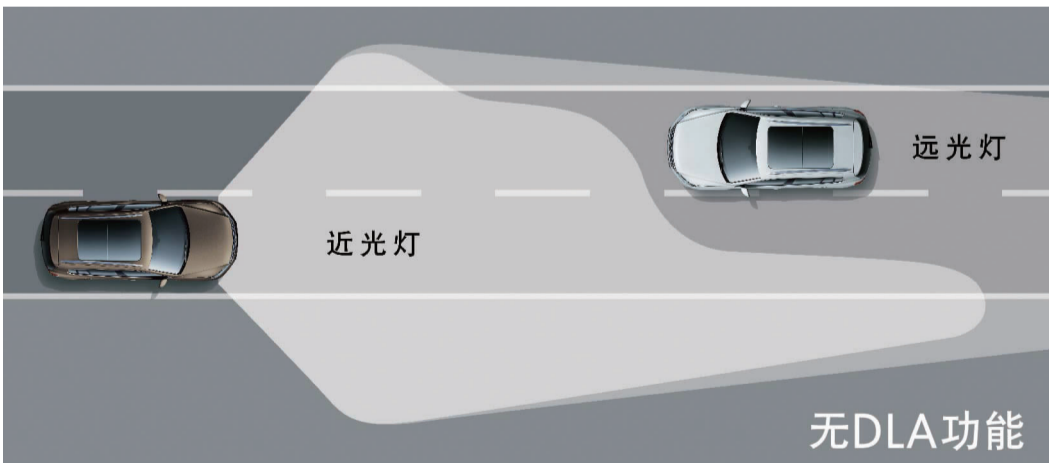

销售助理 6 人
 招聘要求: 1. 形象气质佳, 男生高 170cm 以上, 女生 160cm 以上。2. 性格开朗, 沟通能力强, 有团队合作精神。3. 能吃苦耐劳, 有一定的抗压能力。4. 汽车相关专业毕业优先。5. 2015 年应届毕业生优先。
 联系方式: 13989566060

化繁为简 途观尽享智能科技生活

近日,《蝙蝠侠大战超人》登陆各大院线,影片中科技感十足的蝙蝠车吸“睛”无数,同时引发众多车迷惊叹。伴随着前瞻科技与汽车工业的融合,汽车智能化已成为必然趋势。上汽大众旗下高端智能 SUV 途观,配备诸多领先的装备,化繁为简,令车主尽享从容驾车生活。

夜间行车 智能灯光巧相助

夜间行驶中,不少驾驶者都曾被“远光污染”困扰,远光灯的使用不当会对行车安全造成一定隐患。途观配备的 DLA 智能远光灯会车跟车调节系统,通过多功能摄像头、

行车电脑实时监控迎面来车和前方同行车辆,智能调节远光灯照射范围。两车相会时,通过独特的微型遮光板和精密的调节电机,适当遮挡会车一侧远光灯的照射高度,防止

对来车驾驶员视线造成干扰。同时,配合自动防眩目后视镜实时监测后方光线强度,自动调整镜面反射效果,有效保证稳定及良好的后方视野,有效提高夜间行车安全。

Auto Hold 陪你走走停停

随着汽车保有量的增长,城市交通拥堵的情况日益突出,在走走停停中频繁踩刹车徒增了驾驶疲劳感。途观配备有领先同级的 Auto Hold 自动驻车功能,当车速为 0 时

自动施加刹车。无论是堵车时步步徐行,还是坡道停车,驾驶者都无需时刻紧踩刹车,再次启动时,只需踩下油门踏板即可,时刻避免溜车情况,让驾驭更加轻松便捷。

自动泊车 告别停车困难症

在寸土寸金的城市路段,狭小的停车位常让新手司机一筹莫展。途观配备有全方位智能升级版 PLA 自动泊车辅助系统,无论是路边仅比车长多 80cm 的短小空间,还是地库仅比车宽多 80cm 的