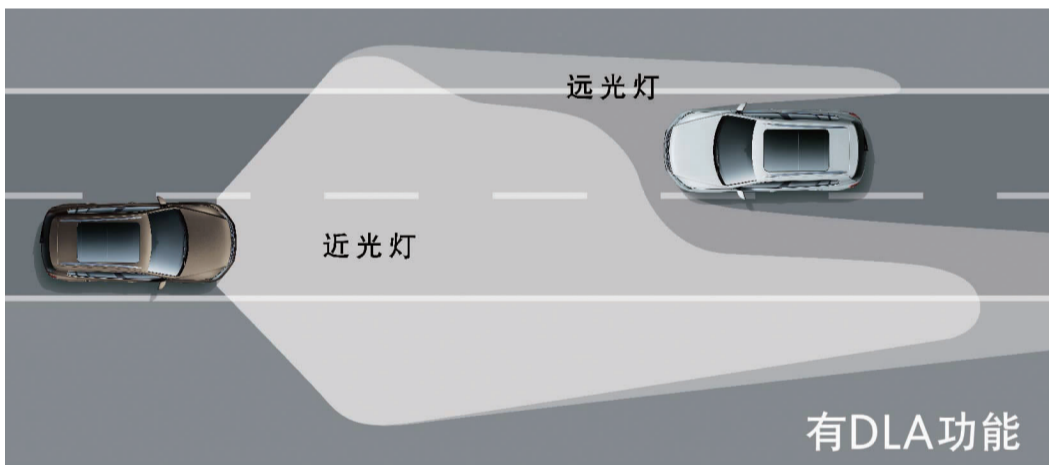

销售助理 6 人
 招聘要求: 1. 形象气质佳, 男生高 170cm 以上, 女生 160cm 以上。2. 性格开朗, 沟通能力强, 有团队合作精神。3. 能吃苦耐劳, 有一定的抗压能力。4. 汽车相关专业毕业优先。5. 2015 年应届毕业生优先。
 联系方式: 13989566060

化繁为简 途观尽享智能科技生活

近日,《蝙蝠侠大战超人》登陆各大院线,影片中科技感十足的蝙蝠车吸“睛”无数,同时引发众多车迷惊叹。伴随着前瞻科技与汽车工业的融合,汽车智能化已成为必然趋势。上汽大众旗下高端智能 SUV 途观,配备诸多领先的装备,化繁为简,令车主尽享从容驾车生活。

夜间行车 智能灯光巧相助

夜间行驶中,不少驾驶者都曾被“远光污染”困扰,远光灯的使用不当会对行车安全造成一定隐患。途观配备的 DLA 智能远光灯会车跟车调节系统,通过多功能摄像头、

行车电脑实时监控迎面来车和前方同行车辆,智能调节远光灯照射范围。两车相会时,通过独特的微型遮光板和精密的调节电机,适当遮挡会车一侧远光灯的照射高度,防止

对来车驾驶员视线造成干扰。同时,配合自动防眩目后视镜实时监测后方光线强度,自动调整镜面反射效果,有效保证稳定及良好的后方视野,有效提高夜间行车安全。

Auto Hold 陪你走走停停

随着汽车保有量的增长,城市交通拥堵的情况日益突出,在走走停停中频繁踩刹车徒增了驾驶疲劳感。途观配备有领先同级的 Auto Hold 自动驻车功能,当车速为 0 时

自动施加刹车。无论是堵车时步步徐行,还是坡道停车,驾驶者都无需时刻紧踩刹车,再次启动时,只需踩下油门踏板即可,时刻避免溜车情况,让驾驭更加轻松便捷。

自动泊车 告别停车困难症

在寸土寸金的城市路段,狭小的停车位常让新手司机一筹莫展。途观配备有全方位智能升级版 PLA 自动泊车辅助系统,无论是路边仅比车长多 80cm 的短小空间,还是地库仅比车宽多 80cm 的