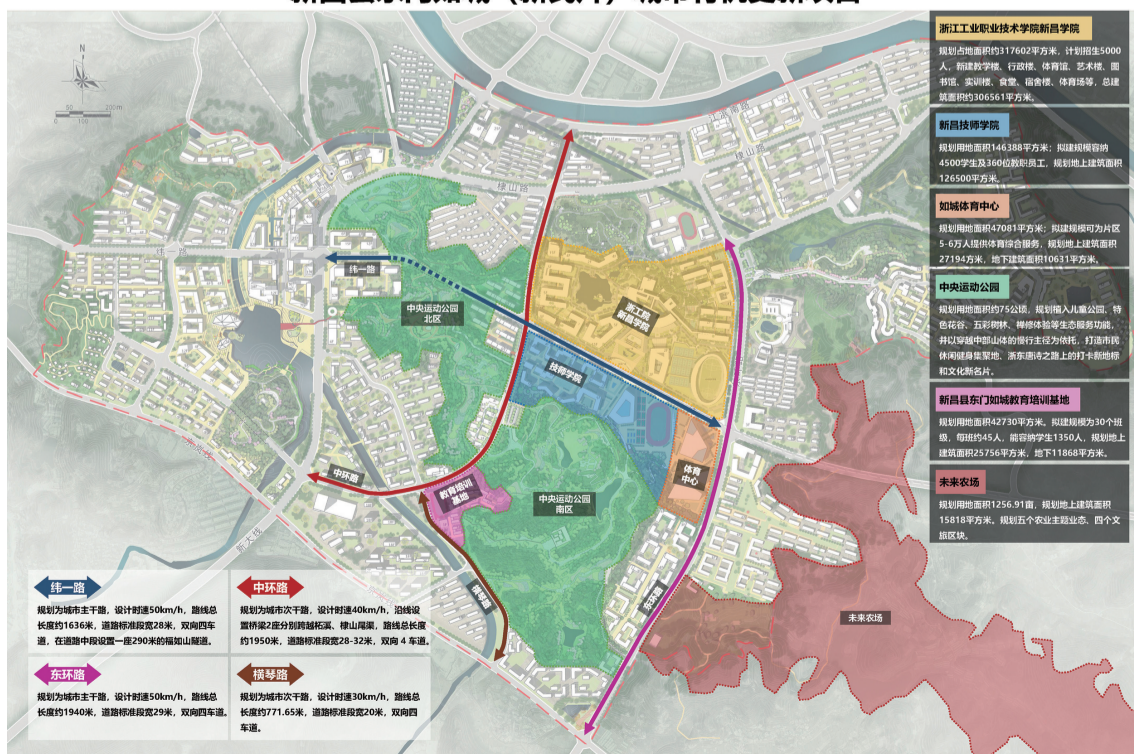

杭州亚运会板球项目比赛时间为9月19日-10月7日,在浙江工业大学(屏峰校区)板球场举行,共产生2枚金牌。

杭州亚运会棒球项目比赛时间为9月24日-10月7日,在绍兴棒(垒)球体育文化中心举行,共产生1枚金牌。

杭州亚运会七人制橄榄球项目比赛时间为9月24日-26日,在杭州师范大学(仓前校区)体育场举行,共产生2枚金牌。

注:竞赛日程将根据最终参赛人数和电视转播的要求进行调整

新昌县东门如城这些地点公开征集名称

为进一步深挖东门如城历史文化底蕴,展现城市美学,助力打造“山水人文地、康养文教城”的新城风貌。特面向社会征集东门如城片区内道路、公园、桥梁等地点命名意见。现将有关事项公告如下:

一、征集要求

1. 体现东门如城地域特征、历史文化内涵、自然地理和时代发展特色;
2. 新颖简洁、好读易记、用词规范、含义健康,无生僻字和不雅谐音;
3. 个数不限,对名称的含义提供简要文字说明。

二、征集时间

自本公告发布之日起,至2023年9月30日止。

三、参与方式

征集意见以书面形式邮寄或发电子邮件至县东门如城建设管理办公室,并注明“东门如城名称征集”字样。

地址:新昌县农副产品交易物流中心办公大楼主楼7楼(东门如城建设管理办公室)

联系电话:0575-86337725

电子邮箱:dmrcbgs@163.com

四、拟命名(更名)地点概况

(一)片区内部分道路

1. 纬一路:规划定位为片区主干道,东西向串联整个片区,自西向东,西起棣山路,经过下家村、甘棠村,东至东环路。
2. 中环路:规划定位为城市次干路,是发展绿色慢行交通、串联共享花园的特色风景道。自西向北,

西起棣山路,经过批发市场门口、新民村、甘棠村、文德华府东面,北至江滨南路。

3. 东环路:规划定位为片区主干道,自南向北,南起104国道南复线,穿过甘棠村,北至棣山路。

4. 横琴路:规划定位为城市次干路,自西向南,西起棣山路,穿过新民村、棣和园门口,南至104国道南复线。

(二)片区内部分桥梁

1. 棣山渠桥:属于中环路沿线,桥梁跨越棣山尾渠。

2. 新民桥:位于核心商务区内,桥梁跨越新民江。

(三)片区内其他地点:

1. 中央运动公园:是片区开发建设的最大特色,位于东门如城中部,北至棣山路,南至104国道,占地面积76.69公顷。公园设计以“花园乐谷·诗瀑千寻”为总体定位,将满足全年龄段市民对高品质生活、休闲娱乐、运动的需求。

2. 未来农场:位于片区东部,用地面积约1200亩。农场创新“特色农业+科普+休闲”模式,通过农产品品牌化、未来农场智能化、农业景观梦幻化,线下场景体验与线上场景的展销联动,将未来农场建设成为现代化都市农业示范园区、浙江省农林产业研学、科普示范园。

五、其他

1. 每位投稿者请填写个人姓名及联系电话(相关信息仅供后期主办方联系投稿作者)。

新昌县东门如城(新民片)城市有机更新项目

2. 录用信息将通过东门如城“新昌号”等渠道公布,录用者将由主办方电话通知者领取纪念品一份。
3. 本次征集活动解释权归新昌县东门如城建设管理办公室。

新昌县东门如城建设管理办公室
2023年8月17日