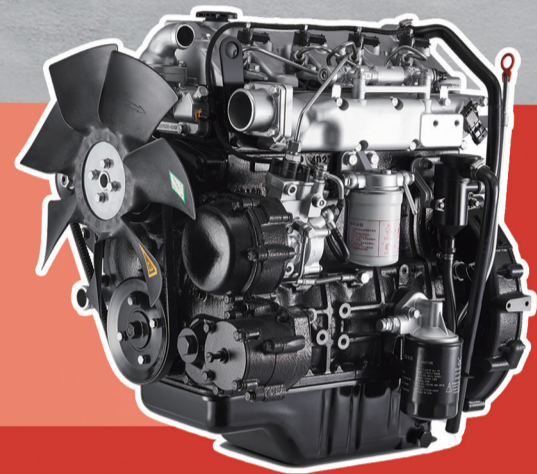

浙江新柴股份有限公司 ZHEJIANG XINCHAI CO.,LTD.

新柴推进动力 动力推进世界

热烈祝贺

县两会隆重召开

浙江新柴股份有限公司是一家专注于非道路用动力总成系统的上市企业。企业个性鲜明,自强自立,从无到有,从小到大,从自主到创新,客户的认同和优秀的企业文化成就了“新柴”著名品牌,准确的市场定位和卓越的性能使产品畅销全国、远销东南亚及欧美地区,为社会提供源源不竭优质动力,逐步成为了行业的排头兵。

产品涵盖B、H、G、N、E、D、M、K、F九大平台,100多个机型、1300多个变型产品形成了完整市场配套结构,功率范围覆盖10~260PS,构筑起了工程机械、农业机械、发电机组等市场的良好发展格局,并享有较高盛誉。公司坚持以客户为中心,构建“慧眼”平台,贯穿着产品全生命周期,以最大程度地满足客户多元化需求。

公司高度重视技术创新,积极开发人力资源,拥有优秀的省级企业技术研究中心和国家级博士后科研工作站,构建了完善的产品研发平台,并积极与国内外著名研发机构及院校进行项目开发。企业核心竞争从成本优势转向技术优势。